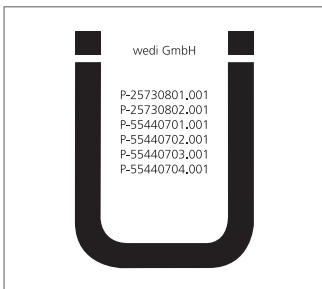

...wedi®

wedi Fundo

A

B

C

A, B, C

... **wedi**[®]

wedi GmbH
Hollefeldstraße 51 · D-48282 Emsdetten
Tel. +49 2572 156-0 · Fax +49 2572 156-133
info@wedi.de · www.wedi.eu