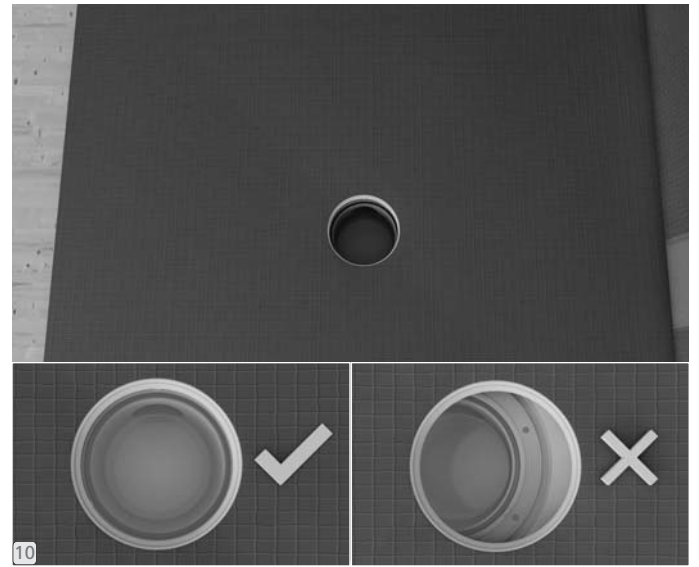

...wedi®

wedi Fundo

A

B

C

A, B, C

... **wedi**[®]

wedi GmbH
Hollefeldstraße 51 · D-48282 Emsdetten
Tel. +49 2572 156-0 · Fax +49 2572 156-133
info@wedi.de · www.wedi.eu