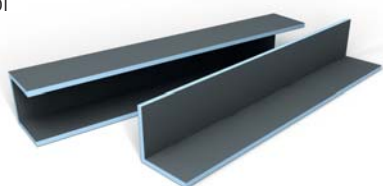

Ohebná a flexibilní pro
individuální konstrukce

wedi *Meusoto-L / -U*

Hotové prvky pro police
a obložení potrubí

wedi *Bathboard*

Obklad vany

Stavební deska *Vapor*

Speciální stavební deska se
zabudovanou parobrzdou