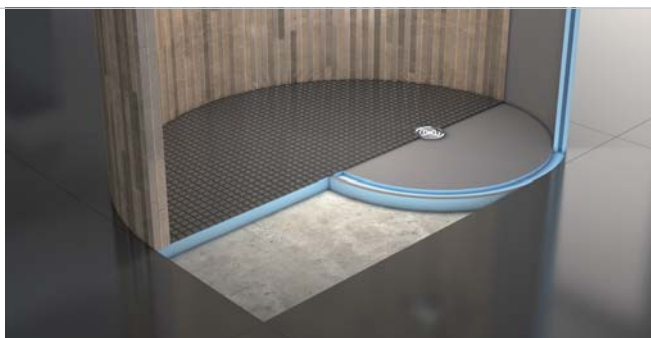

wedi Fundo *Nautilo*

Designový podlahový prvek v jedinečném tvaru šneka