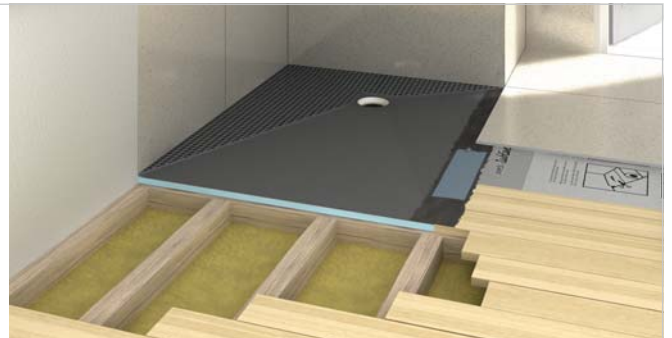

wedi Fundo *Ligno*

Dokonalé řešení pro dřevěné podlahy

20 mm