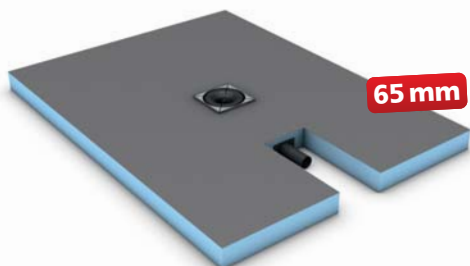

„Když **sprchy** v úrovni podlahy, pak **wedi.**“

100% vodotěsný systém včetně pěnového jádra

Vysoká bezpečnost systému se zárukou výrobce

Výhody při zpracování šetří čas i peníze

wedi Fundo *Plauo*

Se 65 mm vč. odtoku nejplošší sprchový systém na světě

wedi Fundo *Plauo Linea*

Nejplošší kompletní systém pro sprchy v úrovni podlahy s liniovým odtokem

wedi Fundo *Plauo Linea*
spádový stěnový profil

Speciální stěnový profil má klínový tvar kopírující spád a slouží k dotvoření dokonalého přechodu mezi podlahou a stěnou.