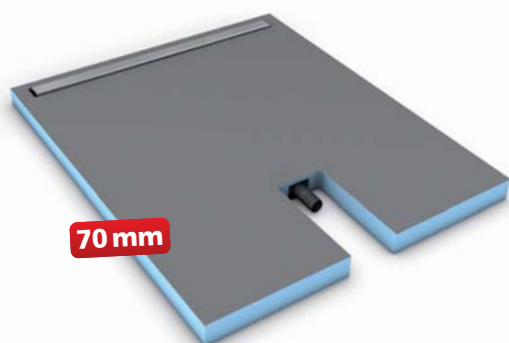

„Když **sprchy** v úrovni podlahy, pak **wedi.**“

100% vodotěsný systém včetně pěnového jádra

Vysoká bezpečnost systému se zárukou výrobce

Výhody při zpracování šetří čas i peníze

wedi Fundo *Plauo*

Se 65 mm vč. odtoku nejplošší sprchový systém na světě

wedi Fundo *Plauo Linea*

Nejplošší kompletní systém pro sprchy v úrovni podlahy s liniovým odtokem

wedi Fundo *Plauo Linea*
spádový stěnový profil

Speciální stěnový profil má klínový tvar kopírující spád a slouží k dotvoření dokonalého přechodu mezi podlahou a stěnou.