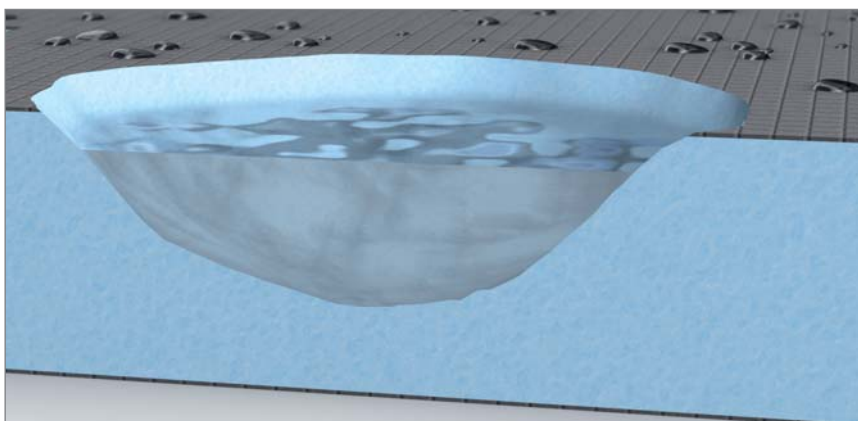

„Když **sprchy** v úrovni podlahy, pak **wedi.**“

100% vodotěsný systém včetně pěnového jádra

Vysoká bezpečnost systému se zárukou výrobce

Výhody při zpracování šetří čas i peníze

wedi Fundo *Plauo*

Se 65 mm vč. odtoku nejplošší sprchový systém na světě

wedi Fundo *Plauo Linea*

Nejplošší kompletní systém pro sprchy v úrovni podlahy s liniovým odtokem

wedi Fundo *Plauo Linea*
spádový stěnový profil

Speciální stěnový profil má klínový tvar kopírující spád a slouží k dotvoření dokonalého přechodu mezi podlahou a stěnou.