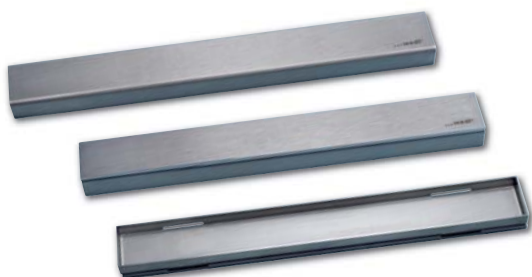

Dekorativní ukončovací profil vytvoří nad liniovým žlabem vzhledově napojení na stěnu.

wedi Fundo *Riolito*

Klasika pro sprchy v úrovni podlahy s
liniovým odtokem

wedi Fundo *Riofino*

Kvalitní podlahový prvek s
centrálním liniovým odtokem

wedi Fundo *Riolito Discreto*

Integrovaný stěnový odtok se všemi přednostmi klasického
podlahového odtoku určený pro kombinaci s podlahovými
prvky Fundo Plano Linea nebo Fundo Riolito

wedi Fundo *Riolito & Riofino*

Kryt odtoku

Kvalitní kryty z kartáčované ušlechtilé oceli dotvářejí čistý design podlahových prvků wedi Fundo Riolito a Riofino.

wedi Fundo *Riolito* stěnové a podlahové profily

Umožňují technicky i vzhledově dokonalý přechod mezi vyspádovanou a rovnou plochou.