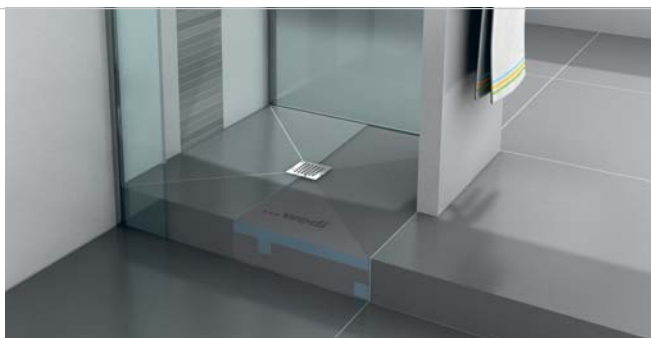

wedi Fundo *Plauo Linea*

Nejplošší kompletní systém pro sprchy v úrovni podlahy s liniovým odtokem

wedi Fundo *Plauo Linea*
spádový stěnový profil

Speciální stěnový profil má klínový tvar kopírující spád a slouží k dotvoření dokonalého přechodu mezi podlahou a stěnou.

Kryt odtoku

Kvalitní kryty z kartáčované ušlechtilé oceli dotvářejí čistý design podlahových prvků wedi Fundo Riolito a Riofino.

wedi Fundo *Riolito* stěnové a podlahové profily

Umožňují technicky i vzhledově dokonalý přechod mezi vyspádovanou a rovnou plochou.

např. čtvercový, centrální odtok

např. čtvercový, decentrální odtok

wedi Fundo *Borgo*

Podlahový prvek pro řešení rohových sprch

wedi Fundo *Trollo*

Designový podlahový prvek pro kruhové sprchy

wedi Fundo *Nautilo*

Designový podlahový prvek v jedinečném tvaru šneka

wedi Fundo *Primo Easy Set*

Nosná spodní konstrukce v kompletní sadě

Odtoky wedi Fundo

K bezbariérovým sprchovým podlahám wedi vždy nabízí vhodné řešení odtoku. Díky malé stavební výšce a zaručené vodotěsnosti celého systému se tyto systémy skvěle hodí pro novostavby i rekonstrukce. Přitom jsou k dispozici různorodé varianty ve svislém i vodorovném provedení.