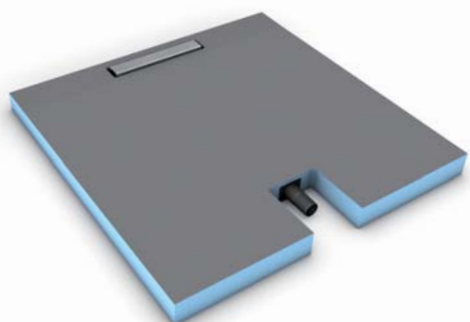

„Když **sprchy** v úrovni podlahy, pak **wedi.**“

100% vodotěsný systém včetně pěnového jádra

Vysoká bezpečnost systému se zárukou výrobce

Výhody při zpracování šetří čas i peníze

wedi Fundo *Plauo*

Se 65 mm vč. odtoku nejplošší sprchový systém na světě

wedi Fundo *Plauo Linea*

Nejplošší kompletní systém pro sprchy v úrovni podlahy s liniovým odtokem

wedi Fundo *Plauo Linea*
spádový stěnový profil

Speciální stěnový profil má klínový tvar kopírující spád a slouží k dotvoření dokonalého přechodu mezi podlahou a stěnou.