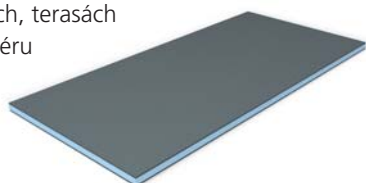

Stavební deska wedi *Balco*

Robustní stavební deska pro
použití na balkonech, terasách
a schodech v exteriéru