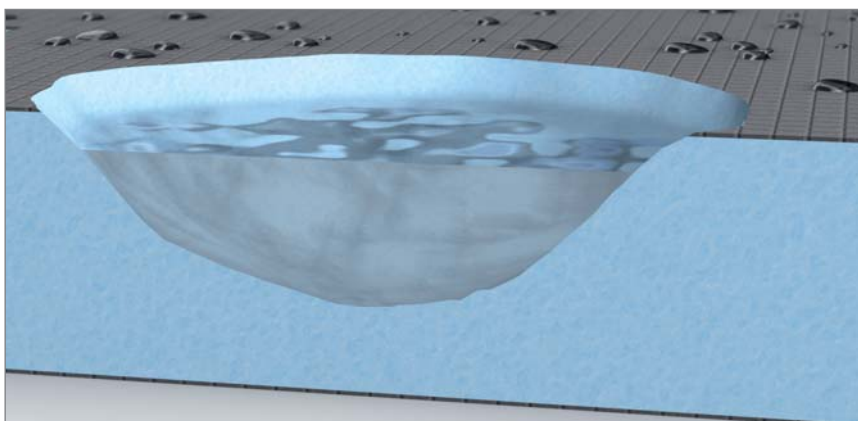

Stavební systémy

- wedi řešení pomocí stavebních desek
- wedi sprchy v úrovni podlahy
- wedi systémy pro pokládku

di

Systémy stavebních desek wedi

Stavební deska wedi má modré jádro z extrudované polystyrénové tvrdé pěny (XPS) bez obsahu CFC. To z ní činí ideální základ pro omítky a obklady všeho druhu. Je možné ji umístit téměř na jakýkoli podklad, je vodotěsná, tepelně izoluje, nabízí variabilní využití, je lehká a stabilní.

Ideální podklad pod
keramické obklady

Jistota díky ucelenému
systému

Ušetří až 50 %
montážní doby

Rozměrově
zcela přesné

Vysoká stabilita

Nízká vlastní hmotnost

Ochrana proti plísním

Více než 30 let
využití v praxi

Tepelně izolační

CO₂ (GWP 1)
zpěněný XPS

„Klíčové **výhody**, jež splní, **co slibují!**“

100% vodotěsná
XPS pěna

Výhody při zpracování
ušetří čas a peníze

Certifikováno: k utěsnění
spojů stačí použít wedi 610