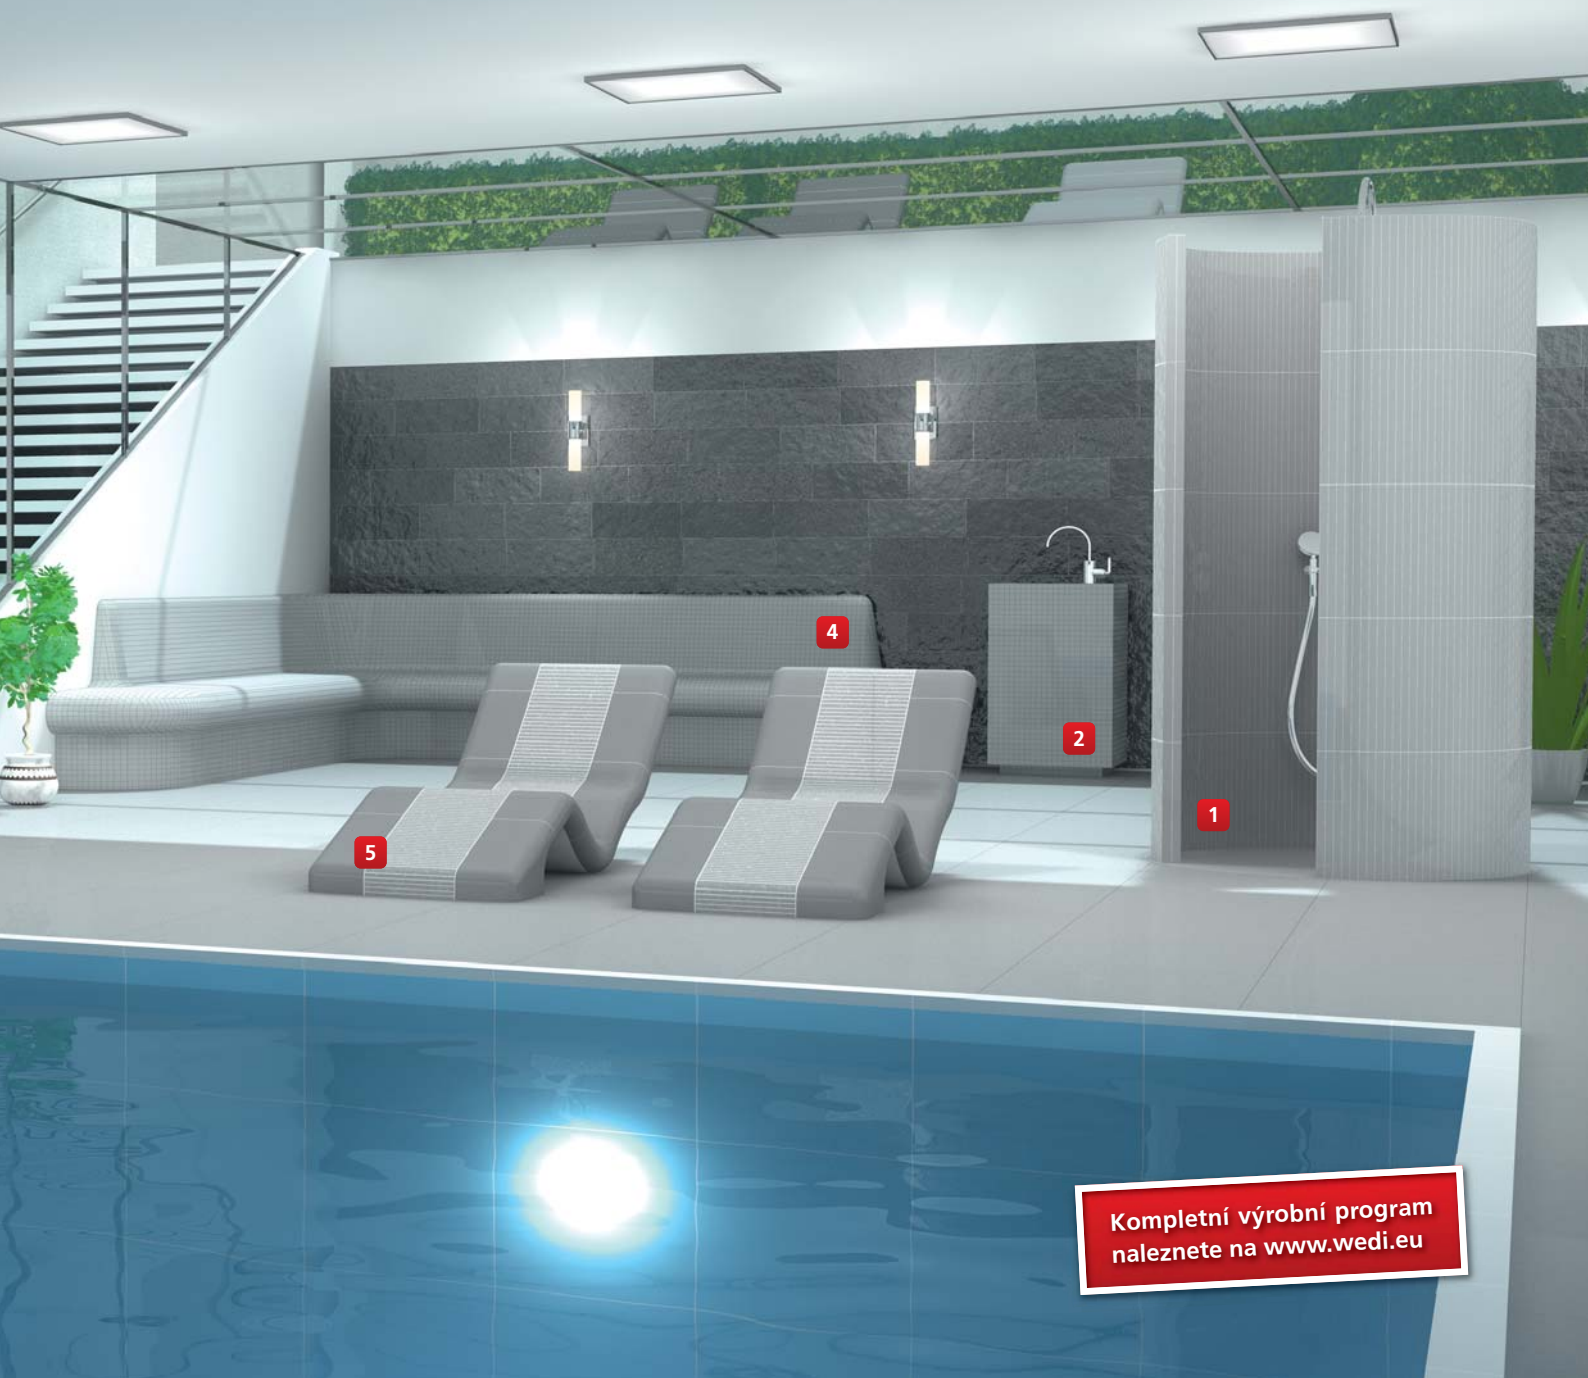

Designový podlahový prvek v jedinečném tvaru šneka

wedi Fundo *Primo Easy Set*

Nosná spodní konstrukce v kompletní sadě

Odtoky wedi Fundo

K bezbariérovým sprchovým podlahám wedi vždy nabízí vhodné řešení odtoku. Díky malé stavební výšce a zaručené vodotěsnosti celého systému se tyto systémy skvěle hodí pro novostavby i rekonstrukce. Přitom jsou k dispozici různorodé varianty ve svislém i vodorovném provedení.

wedi Fundo *Fluo* Kryt odtoku

Speciálně pro podlahové prvky Fundo nabízí wedi množství krytů od klasických přes moderní až po kryty z masivní ušlechtilé oceli.

Wellness prostředí složené z jedineč

1 *wedi Fundo Trollo*
Kompletní designové sprchy v
různorodých variantách provedení.

2 *wedi Sanbath Cube*
Hotový koupelnový a wellness
nábytek v kubických tvarech.

3 *wedi Sanoasa Porta*
Jedinečné wellness kabiny
s množstvím funkcí.

ných modulů

Kompletní výrobní program
naleznete na www.wedi.eu

4 wedi Sanoasa *Cowoda*
Praktické wellness lavičky

5 wedi Sanoasa *Lehátka*
Různorodá wellness lehátka

6 wedi *Moltorowo*
Modulární stěnový systém

Designové sprchy wedi Fundo

Inspirace, která dodá vašim kreativním nápadům tvar