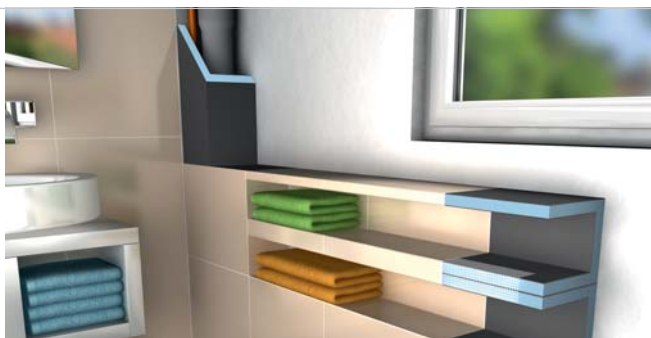

Ohebná a flexibilní pro
individuální konstrukce

wedi *Meusoto-L / -U*

Hotové prvky pro police
a obložení potrubí

wedi *Bathboard*

Obklad vany

Stavební deska *Vapor*

Speciální stavební deska se
zabudovanou parobrzdou