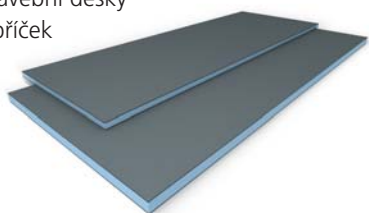

Stavební desky XL & XXL

Velkoformátové stavební desky ideální pro řešení příček