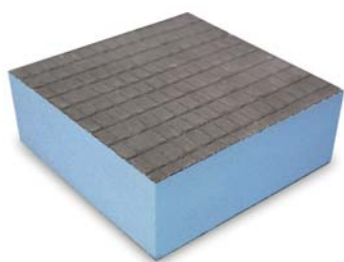

Stavební systémy

- wedi řešení pomocí stavebních desek
- wedi sprchy v úrovni podlahy
- wedi systémy pro pokládku

di

Systémy stavebních desek wedi

Stavební deska wedi má modré jádro z extrudované polystyrénové tvrdé pěny (XPS) bez obsahu CFC. To z ní činí ideální základ pro omítky a obklady všeho druhu. Je možné ji umístit téměř na jakýkoli podklad, je vodotěsná, tepelně izoluje, nabízí variabilní využití, je lehká a stabilní.