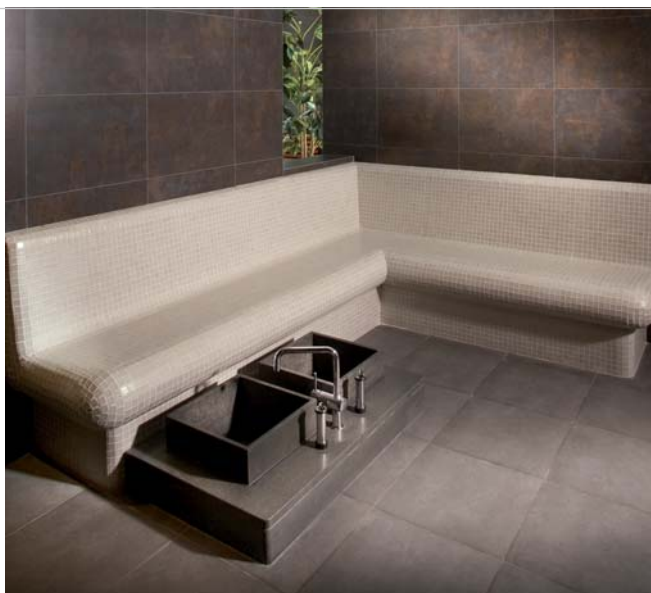

2 *wedi Sanbath Cube*
Hotový koupelnový a wellness
nábytek v kubických tvarech.

3 *wedi Sanoasa Porta*
Jedinečné wellness kabiny
s množstvím funkcí.

ných modulů

Kompletní výrobní program
naleznete na www.wedi.eu

4 wedi Sanoasa *Cowoda*
Praktické wellness lavičky

5 wedi Sanoasa *Lehátka*
Různorodá wellness lehátka

6 wedi *Moltorowo*
Modulární stěnový systém

Designové sprchy wedi Fundo

Inspirace, která dodá vašim kreativním nápadům tvar

Koupebnový nábytek wedi Sanbath

Design, který Vám zároveň poskytne i jedinečnou funkčnost

Multicentra wedi Sanoasa

Zažijte dokonalou relaxaci ve wellness oáze

Kabiny Vario wedi Sanoasa

Individualita, která poskytne Vaším
přáním výrazně větší prostor

Lavičky wedi Sanoasa

Jednoduché vytvoření wellness ploch
pomocí modulárního systému

Lehátka wedi Sanoasa

Různorodost tvarů, která pro Vás vytvoří
viditelnou relaxační atmosféru

wedi spa a wellness projekty