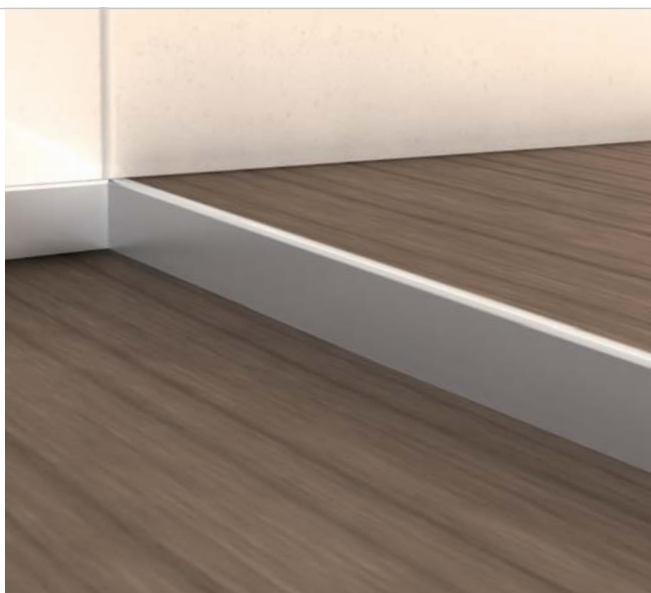

wedi Fundo *Plauo Linea*
spádový podlahový profil

Pro vzhledově dokonalý přechod k podlahové dlažbě se používá tento klínový spádový profil s možností zkrácení.