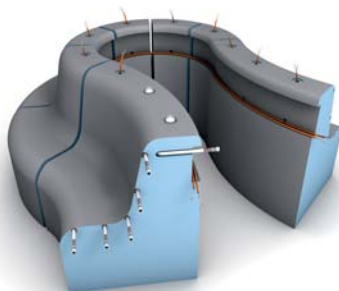

Systémy Plug & Play

Tyto systémy od firmy wedi nabízí všechno v jednom: vodotěsný základní materiál, individuální i kompletní technické ostrožení. Od elektrických vedení, přes různé varianty vytápění až po přípojky vody, vše je připravené k instalaci a pro plné zprovoznění je třeba v místě instalace provést jen drobné instalační práce.