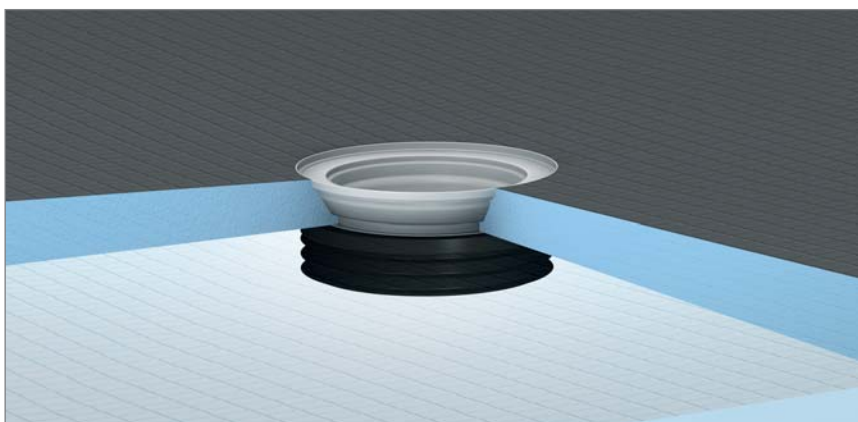

„Když **sprchy** v úrovni podlahy, pak **wedi.**“

100% vodotěsný systém včetně pěnového jádra

Vysoká bezpečnost systému se zárukou výrobce

Výhody při zpracování šetří čas i peníze