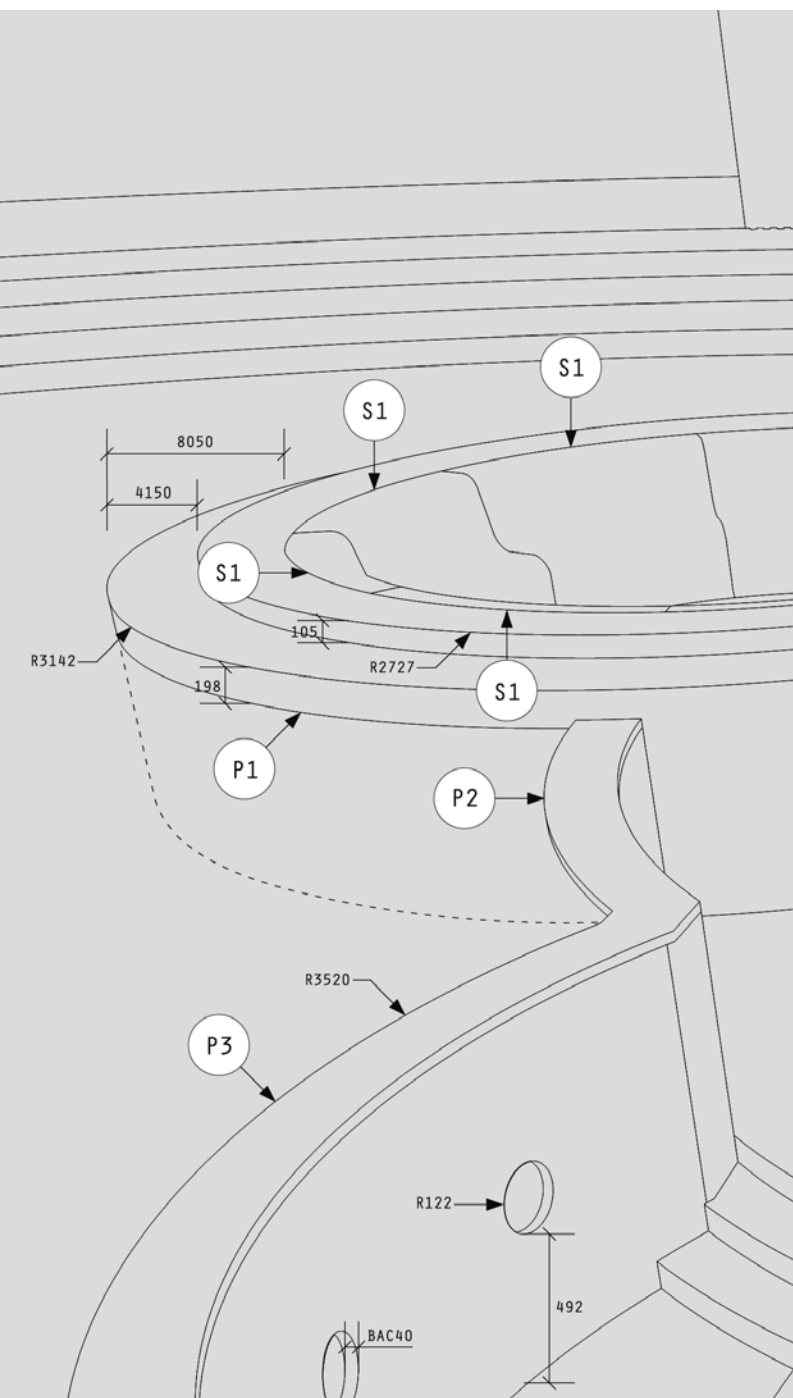

Lavičky wedi Sanoasa

Jednoduché vytvoření wellness ploch
pomocí modulárního systému

Lehátka wedi Sanoasa

Různorodost tvarů, která pro Vás vytvoří
viditelnou relaxační atmosféru

wedi spa a wellness projekty