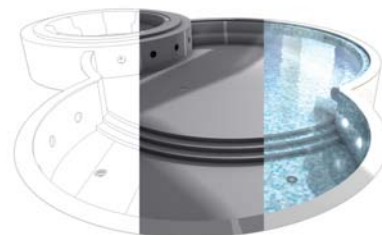

Lázeňské a wellness objekty

Kompetence z jedné ruky vč. plánování, výroby a montáže. wedi je dokonalým projektovým partnerem jak u soukromých tak u komerčních wellness objektů. Díky inteligentním systémovým produktům a celosvětové síti partnerů je vždy zajištěna vysoká kvalita při malém množství práce a nízkém riziku.