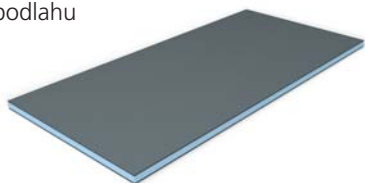

Stavební deska wedi

Dokonalý podklad téměř pro každé použití na stěnu a podlahu