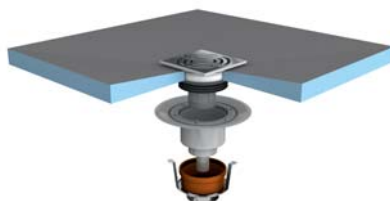

Sprchové prvky vč. odtoku

Ke každému z množství podlahových prvků je k dostání i vhodný odtok: Při správné odborné montáži je tak vždy zajištěna vodotěsnost celého systému – s garancí od firmy wedi.