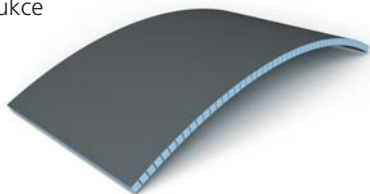

Ohebná a flexibilní pro
individuální konstrukce

wedi *Meusoto-L / -U*

Hotové prvky pro police
a obložení potrubí

wedi *Bathboard*

Obklad vany

Stavební deska *Vapor*

Speciální stavební deska se
zabudovanou parobrzdou