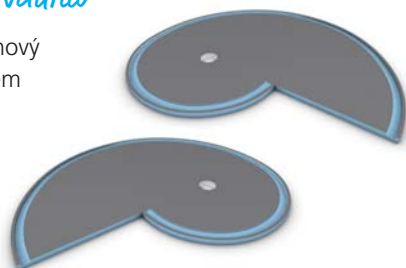

wedi Fundo *Nautilo*

Designový podlahový prvek v jedinečném tvaru šneka