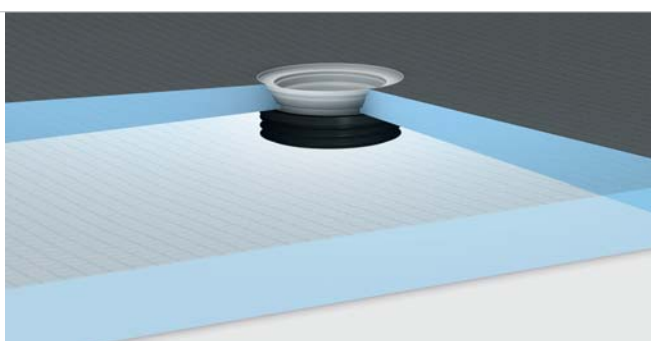

Designový podlahový prvek v jedinečném tvaru šneka

wedi Fundo *Primo Easy Set*

Nosná spodní konstrukce v kompletní sadě

Odtoky wedi Fundo

K bezbariérovým sprchovým podlahám wedi vždy nabízí vhodné řešení odtoku. Díky malé stavební výšce a zaručené vodotěsnosti celého systému se tyto systémy skvěle hodí pro novostavby i rekonstrukce. Přitom jsou k dispozici různorodé varianty ve svislém i vodorovném provedení.