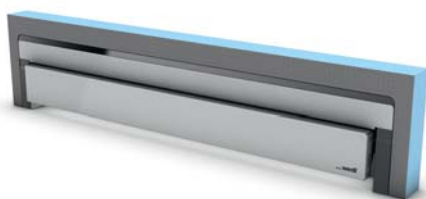

Dekorativní ukončovací profil vytvoří nad liniovým žlabem vzhledově napojení na stěnu.

wedi Fundo *Riolito*

Klasika pro sprchy v úrovni podlahy s
liniovým odtokem

wedi Fundo *Riofino*

Kvalitní podlahový prvek s
centrálním liniovým odtokem

wedi Fundo *Riolito Discreto*

Integrovaný stěnový odtok se všemi přednostmi klasického
podlahového odtoku určený pro kombinaci s podlahovými
prvky Fundo Plano Linea nebo Fundo Riolito

wedi Fundo *Riolito & Riofino*