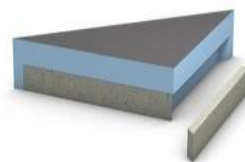

wedi Sanoasa sprchová lavice / sprchové sedátko

Obj. č.	Název	Rozměry	Cen. jedn.	Doporučená koncová cena bez DPH
073784302	wedi Sanoasa sedátko rohové, velikost M	600 mm x 300 mm x 100 mm	ks	2 688 Kč
073784402	wedi Sanoasa sedátko rohové, velikost L	800 mm x 400 mm x 100 mm	ks	3 503 Kč