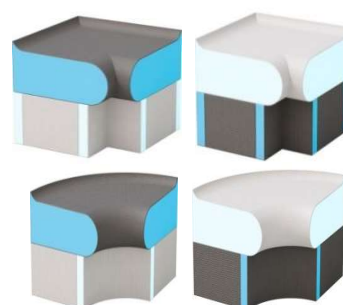

wedi Sanoasa Bellina | rohový prvek

Obj. č.	Název	Rozměry	Cen. jedn.	Doporučená koncová cena bez DPH
076448004	wedi Sanoasa Bellina lavičkový prvek rohový 90°, rovný spád dopředu	550 × 550 × 240 mm	ks	10 194 Kč
076448005	wedi Sanoasa Bellina linea nosný prvek rohový 90°	550 × 550 × 250 mm	ks	5 438 Kč
076448000	wedi Sanoasa Bellina lavičkový prvek rohový 90°, kulatý spád dopředu	736 × 736 × 240 mm	ks	11 750 Kč
076448001	wedi Sanoasa Bellina linea nosný prvek rohový 90°	736 × 736 × 250 mm	ks	9 811 Kč