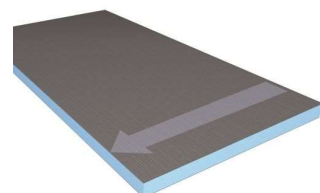

wedi spádová deska, Fundo Riolito neo / Riolito

Obj. č.	Název	Rozměry	Cen. jedn.	Doporučená koncová cena bez DPH
073737003	wedi spádová deska, Fundo Riolito neo / Riolito	600x1200x50/60 mm	ks	1 757 Kč