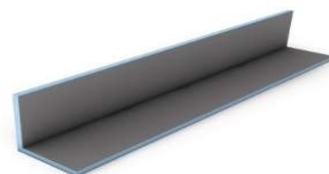

wedi Mensolo-L | rohový prvek

Obj. č.	Název	Rozměry	Cen. jedn.	Doporučená koncová cena bez DPH
074300091	wedi Mensolo-L rohový prvek	2500 mm x 150 mm x 150 mm	ks	909 Kč
074300092	wedi Mensolo-L rohový prvek	2500 mm x 200 mm x 200 mm	ks	1 321 Kč
074300093	wedi Mensolo-L rohový prvek	2500 mm x 300 mm x 300 mm	ks	1 670 Kč
074300094	wedi Mensolo-L rohový prvek	2500 mm x 200 mm x 400 mm	ks	1 670 Kč
074300691	wedi Mensolo-L rohový prvek	2600 mm x 150 mm x 150 mm	ks	946 Kč
074300692	wedi Mensolo-L rohový prvek	2600 mm x 200 mm x 200 mm	ks	1 372 Kč
074300693	wedi Mensolo-L rohový prvek	2600 mm x 300 mm x 300 mm	ks	1 737 Kč
074300694	wedi Mensolo-L rohový prvek	2600 mm x 200 mm x 400 mm	ks	1 737 Kč