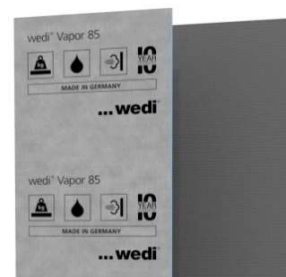

**wedi Vapor 85 konstrukční deska s parobrzdou (kaširovaný polyetylenový pás)**

Obj. č.	Název	Rozměry	Cen. jedn.	Doporučená koncová cena bez DPH / kus
010702012	wedi konstrukční deska Vapor 85 s předinstalovanou parobrzdou - kaširovaný polyetylenový pás	2500 mm x 600 mm x 12,5 mm	ks	1 527 Kč
010702020	wedi konstrukční deska Vapor 85 s předinstalovanou parobrzdou - kaširovaný polyetylenový pás	2500 mm x 600 mm x 20 mm	ks	1 601 Kč
010702912	wedi konstrukční deska Vapor 85 s předinstalovanou parobrzdou - kaširovaný polyetylenový pás	2500 mm x 900 mm x 12,5 mm	ks	2 290 Kč
010702920	wedi konstrukční deska Vapor 85 s předinstalovanou parobrzdou - kaširovaný polyetylenový pás	2500 mm x 900 mm x 20 mm	ks	2 401 Kč