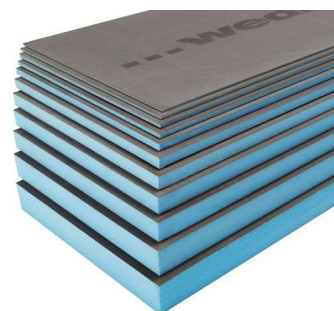

1 deska 1250 x 600 mm = 0,75 m²; 1 deska 2500 x 600 mm = 1,5 m²

Obj. č.	Název	Rozměry	Cen. jedn.	Doporučená koncová cena bez DPH / kus
01000004	wedi konstrukční deska	1250 mm x 600 mm x 4 mm	ks	475 Kč
01000006	wedi konstrukční deska	1250 mm x 600 mm x 6 mm	ks	459 Kč
010700010	wedi konstrukční deska	1250 mm x 600 mm x 10 mm	ks	462 Kč
010250004	wedi konstrukční deska	2500 mm x 600 mm x 4 mm	ks	951 Kč
010250006	wedi konstrukční deska	2500 mm x 600 mm x 6 mm	ks	918 Kč
010000010	wedi konstrukční deska	2500 mm x 600 mm x 10 mm	ks	925 Kč
010000112	wedi konstrukční deska	2500 mm x 600 mm x 12,5 mm	ks	915 Kč
010000012	wedi konstrukční deska	2500 mm x 625 mm x 12,5 mm	ks	953 Kč
010000020	wedi konstrukční deska	2500 mm x 600 mm x 20 mm	ks	963 Kč
010000030	wedi konstrukční deska	2500 mm x 600 mm x 30 mm	ks	1 146 Kč
010000040	wedi konstrukční deska	2500 mm x 600 mm x 40 mm	ks	1 282 Kč
010000050	wedi konstrukční deska	2500 mm x 600 mm x 50 mm	ks	1 381 Kč
010710060	wedi konstrukční deska	2500 mm x 600 mm x 60 mm	ks	2 064 Kč
010710080	wedi konstrukční deska	2500 mm x 600 mm x 80 mm	ks	2 142 Kč
010710199	wedi konstrukční deska	2500 mm x 600 mm x 100 mm	ks	3 149 Kč
010000610	wedi konstrukční deska	2600 mm x 600 mm x 10 mm	ks	1 198 Kč
010000620	wedi konstrukční deska	2600 mm x 600 mm x 20 mm	ks	1 269 Kč
010000630	wedi konstrukční deska	2600 mm x 600 mm x 30 mm	ks	1 510 Kč
010000640	wedi konstrukční deska	2600 mm x 600 mm x 40 mm	ks	1 689 Kč
010000650	wedi konstrukční deska	2600 mm x 600 mm x 50 mm	ks	1 882 Kč