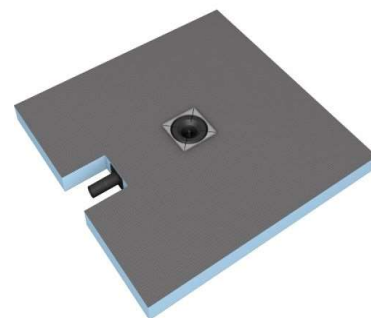

wedi Fundo Plano | kompletní systém vč. odtokové technologie

Obj. č.	Název	Rozměry	Cen. jedn.	Doporučená koncová cena bez DPH
073735625	wedi Fundo Plano podlahový prvek kompletní systém vč. odtoku centr.	900 mm x 900 mm x 65 mm	ks	11 331 Kč
073735626	wedi Fundo Plano podlahový prvek kompletní systém vč. odtoku centr.	1000 mm x 1000 mm x 65 mm	ks	12 949 Kč
073735627	wedi Fundo Plano podlahový prvek kompletní systém vč. odtoku centr.	1200 mm x 1200 mm x 65 mm	ks	14 062 Kč
073735631	wedi Fundo Plano podlahový prvek kompletní systém vč. odtoku centr. s připojením na	1200 mm x 900 mm x 65 mm	ks	13 487 Kč
073735630	wedi Fundo Plano podlahový prvek kompletní systém vč. odtoku centr. s připojením na	1200 mm x 900 mm x 65 mm	ks	13 487 Kč
073735620	wedi Fundo Plano podlahový prvek kompletní systém vč. odtoku decentr. s připojením	1400 mm x 900 mm x 65 mm	ks	13 811 Kč
073735621	wedi Fundo Plano podlahový prvek kompletní systém vč. odtoku decentr. s připojením	1600 mm x 1000 mm x 65 mm	ks	14 331 Kč