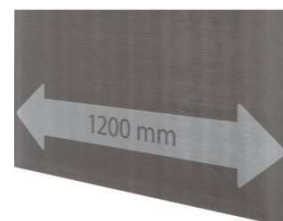

wedi konstrukční deska XL & XXL

UPOZORNĚNÍ: Ceny u konstrukčních desek jsou uváděny vždy za **1 kus**.

1 deska XL 2500 x 600 mm = 2,25 m²; 1 deska XXL 2500 x 1200 mm = 3,0 m²

Obj. č.	Název	Rozměry	Cen. jedn.	Doporučená koncová cena bez DPH / kus
010000912	wedi konstrukční deska XL	2500 mm x 900 mm x 12,5 mm	ks	1 889 Kč
010000920	wedi konstrukční deska XL	2500 mm x 900 mm x 20 mm	ks	2 059 Kč
010000930	wedi konstrukční deska XL	2500 mm x 900 mm x 30 mm	ks	2 571 Kč
010000950	wedi konstrukční deska XL	2500 mm x 900 mm x 50 mm	ks	3 439 Kč
010729410	wedi konstrukční deska XXL	2500 mm x 1200 mm x 10 mm	ks	2 735 Kč
010001220	wedi konstrukční deska XXL	2500 mm x 1200 mm x 20 mm	ks	2 139 Kč
010001230	wedi konstrukční deska XXL	2500 mm x 1200 mm x 30 mm	ks	3 211 Kč
010001250	wedi konstrukční deska XXL	2500 mm x 1200 mm x 50 mm	ks	3 568 Kč
010001610	wedi konstrukční deska XXL	2600 mm x 1200 mm x 10 mm	ks	2 987 Kč
010001612	wedi konstrukční deska XXL	2600 mm x 1200 mm x 12,5 mm	ks	2 062 Kč
010001620	wedi konstrukční deska XXL	2600 mm x 1200 mm x 20 mm	ks	2 830 Kč