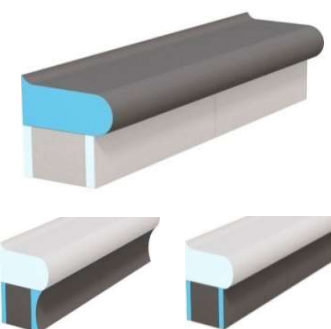

wedi Sanoasa Bellina | lavičkový prvek rovný

Obj. č.	Název	Rozměry	Cen. jedn.	Doporučená koncová cena bez DPH
076448015	wedi Sanoasa Bellina lavičkový prvek, spád dopředu 1000 mm	1.000 × 486 × 240 mm	m	8 618 Kč
076441000	wedi Sanoasa Bellina lavičkový prvek, spád dopředu 2000 mm	2.000 × 486 × 240 mm	m	16 734 Kč
076441600	wedi Sanoasa Bellina nosný prvek, klenutý sokl, délka 1000 mm	1.000 × 425 × 250 mm	m	4 868 Kč
076441500	wedi Sanoasa Bellina linea nosný prvek, rovný sokl, délka 1000 mm	1.000 × 386 × 250 mm	m	2 712 Kč