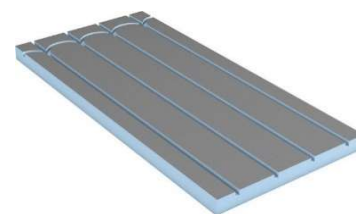

wedi PreLine konstrukční deska pro pokládku podlahového vytápění

Obj. č.	Název	Rozměry	Cen. jedn.	Doporučená koncová cena bez DPH / kus
076400257	wedi Preline konstrukční systémová deska pro pokládku podlahového topení	1240 mm x 600 mm x 30 mm	ks	1 073 Kč
076400259	wedi Preline konstrukční systémová deska pro pokládku podlahového topení	1240 mm x 600 mm x 40 mm	ks	1 113 Kč
076400260	wedi Preline konstrukční systémová deska pro pokládku podlahového topení	1240 mm x 600 mm x 50 mm	ks	1 263 Kč
076400258	wedi Preline konstrukční systémová deska pro pokládku podlahového topení	1240 mm x 600 mm x 60 mm	ks	1 362 Kč