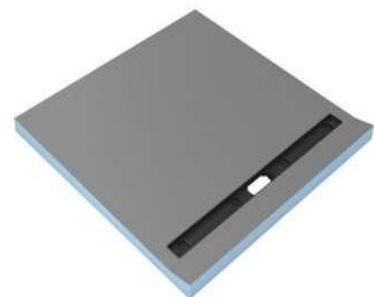

Obj. č.	Název	Rozměry	Cen. jedn.	Doporučená koncová cena bez DPH
073737303	wedi Fundo Riolito podlahový prvek s postranním liniovým žlabem, čtvercový délka žlabu 800 mm	900 mm x 900 mm x 50 mm	ks	11 637 Kč
073737308	wedi Fundo Riolito podlahový prvek s postranním liniovým žlabem, čtvercový délka žlabu 800 mm	1000 mm x 1000 mm x 50 mm	ks	14 911 Kč
073737304	wedi Fundo Riolito podlahový prvek s postranním liniovým žlabem, čtvercový délka žlabu 1100 mm	1200 mm x 1200 mm x 50 mm	ks	16 745 Kč
073737307	wedi Fundo Riolito podlahový prvek s postranním liniovým žlabem, čtvercový délka žlabu 300 mm	900 mm x 900 mm x 50 mm	ks	11 207 Kč
073737301	wedi Fundo Riolito podlahový prvek s postranním liniovým žlabem, obdélníkový délka žlabu 700 mm	1200 mm x 800 mm x 50 mm	ks	13 475 Kč
073737305	wedi Fundo Riolito podlahový prvek s postranním liniovým žlabem, obdélníkový délka žlabu 800 mm	1200 mm x 900 mm x 50 mm	ks	14 911 Kč
073737302	wedi Fundo Riolito podlahový prvek s postranním liniovým žlabem, obdélníkový délka žlabu 900 mm	1200 mm x 1000 mm x 50 mm	ks	15 363 Kč
073737309	wedi Fundo Riolito podlahový prvek s postranním liniovým žlabem, obdélníkový délka žlabu 700 mm	1400 mm x 900 mm x 50 mm	ks	15 589 Kč
073737306	wedi Fundo Riolito podlahový prvek s postranním liniovým žlabem, obdélníkový délka žlabu 800 mm	1800 mm x 900 mm x 60 mm	ks	16 100 Kč
073737310	wedi Fundo Riolito podlahový prvek s postranním liniovým žlabem, obdélníkový délka žlabu 800 mm	1600 mm x 1000 mm x 50 mm	ks	15 917 Kč