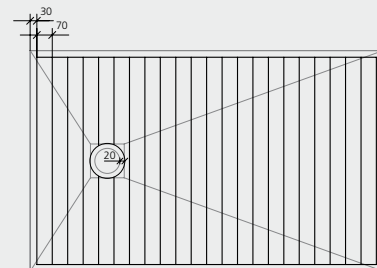

# Fundo Top

für Fundo Primo | for Fundo Primo | pour Fundo Primo

wedi 610

Fundo Primo

Fundo Primo  
**900 × 900 mm**  
1,7 × wedi 610

Fundo Primo  
**1.200 × 900 mm**  
2 × wedi 610

Fundo Primo  
**1.800 × 900 mm**  
3,5 × wedi 610

Fundo Primo  
**1.200 × 1.200 mm**  
2,7 × wedi 610

Fundo Primo  
**1.200 × 900 mm**  
2 × wedi 610

Fundo Primo  
**1.800 × 900 mm**  
3,5 × wedi 610

Fundo Primo  
**1.400 × 900 mm**  
2,4 × wedi 610

Fundo Primo  
**1.600 × 1.000 mm**  
3 × wedi 610