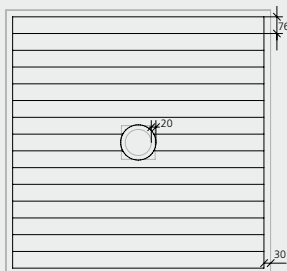

# Fundo Top

für Fundo Primo | for Fundo Primo | pour Fundo Primo

wedi 610

Fundo Primo

Fundo Primo  
**900 × 900 mm**  
1,7 × wedi 610

Fundo Primo  
**1.200 × 900 mm**  
2 × wedi 610

Fundo Primo  
**1.800 × 900 mm**  
3,5 × wedi 610

Fundo Primo  
**1.200 × 1.200 mm**  
2,7 × wedi 610

Fundo Primo  
**1.200 × 900 mm**  
2 × wedi 610

Fundo Primo  
**1.800 × 900 mm**  
3,5 × wedi 610

Fundo Primo  
**1.400 × 900 mm**  
2,4 × wedi 610

Fundo Primo  
**1.600 × 1.000 mm**  
3 × wedi 610