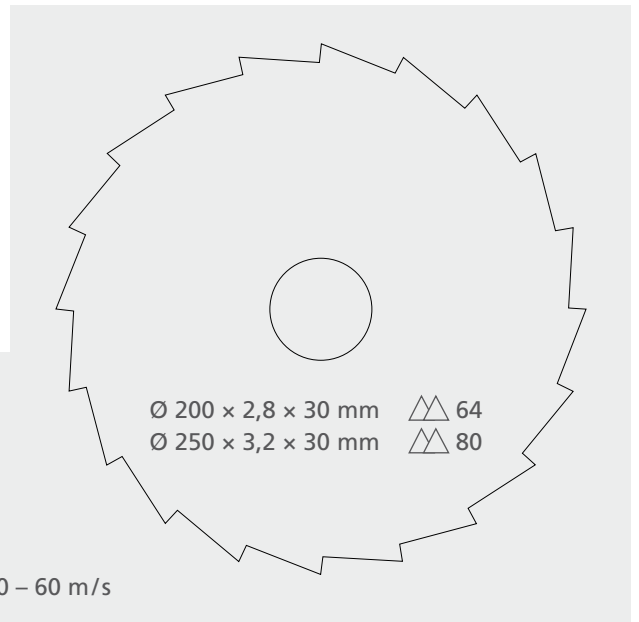

# Fundo Top

für Fundo Primo | for Fundo Primo | pour Fundo Primo

wedi 610

Fundo Primo

Fundo Primo  
**900 × 900 mm**  
1,7 × wedi 610

Fundo Primo  
**1.200 × 900 mm**  
2 × wedi 610

Fundo Primo  
**1.800 × 900 mm**  
3,5 × wedi 610

Fundo Primo  
**1.200 × 1.200 mm**  
2,7 × wedi 610

Fundo Primo  
**1.200 × 900 mm**  
2 × wedi 610

Fundo Primo  
**1.800 × 900 mm**  
3,5 × wedi 610

Fundo Primo  
**1.400 × 900 mm**  
2,4 × wedi 610

Fundo Primo  
**1.600 × 1.000 mm**  
3 × wedi 610