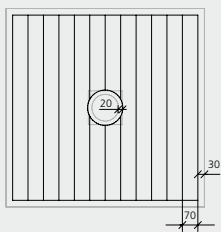

# Fundo Top

für Fundo Primo | for Fundo Primo | pour Fundo Primo

wedi 610

Fundo Primo

Fundo Primo  
**900 × 900 mm**  
1,7 × wedi 610

Fundo Primo  
**1.200 × 900 mm**  
2 × wedi 610

Fundo Primo  
**1.800 × 900 mm**  
3,5 × wedi 610

Fundo Primo  
**1.200 × 1.200 mm**  
2,7 × wedi 610

Fundo Primo  
**1.200 × 900 mm**  
2 × wedi 610

Fundo Primo  
**1.800 × 900 mm**  
3,5 × wedi 610

Fundo Primo  
**1.400 × 900 mm**  
2,4 × wedi 610

Fundo Primo  
**1.600 × 1.000 mm**  
3 × wedi 610