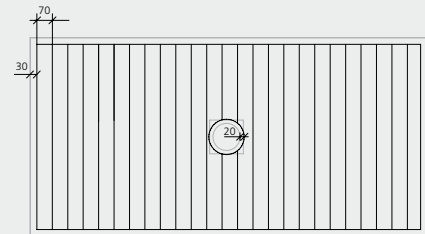

# Fundo Top

für Fundo Primo | for Fundo Primo | pour Fundo Primo

wedi 610

Fundo Primo

Fundo Primo  
**900 × 900 mm**  
1,7 × wedi 610

Fundo Primo  
**1.200 × 900 mm**  
2 × wedi 610

Fundo Primo  
**1.800 × 900 mm**  
3,5 × wedi 610

Fundo Primo  
**1.200 × 1.200 mm**  
2,7 × wedi 610

Fundo Primo  
**1.200 × 900 mm**  
2 × wedi 610

Fundo Primo  
**1.800 × 900 mm**  
3,5 × wedi 610

Fundo Primo  
**1.400 × 900 mm**  
2,4 × wedi 610

Fundo Primo  
**1.600 × 1.000 mm**  
3 × wedi 610