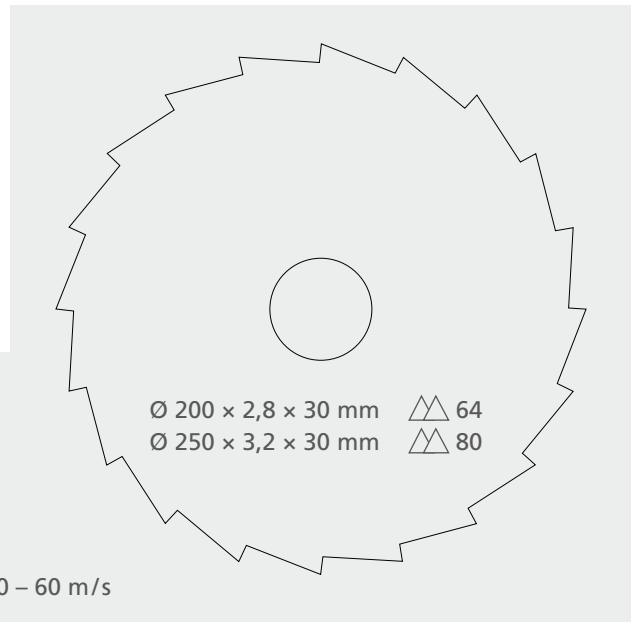

Fundo Top

für Fundo Riolito neo | for Fundo Riolito neo | pour Fundo Riolito neo

wedi 610

Fundo Riolito neo

Fundo Riolito neo
1.200 × 900 mm
2,2 × wedi 610

Fundo Riolito neo
1.800 × 900 mm
3,1 × wedi 610

Fundo Riolito neo
1.600 × 1.000 mm
3,2 × wedi 610