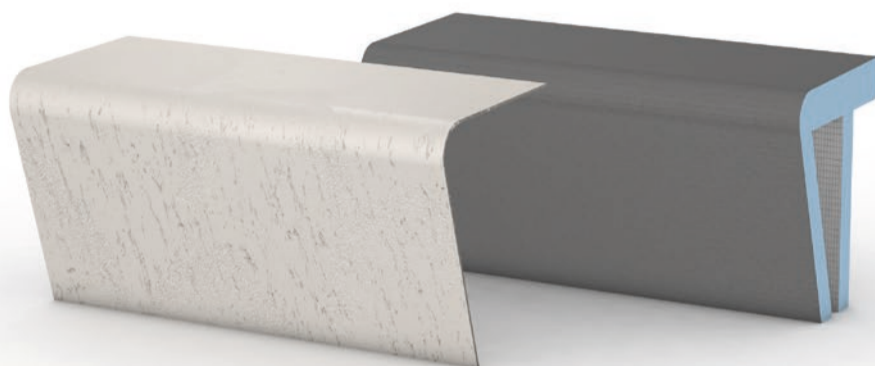

Základem je promyšlená kombinace voděodolných konstrukčních desek a spádovaných podlahových prvků doplněných případně dalšími designovými elementy jako niky či lavice. Jejich funkci a tvaru jsou následně zcela přizpůsobeny finální povrchy řady Top Line. Spojení obojího zaručuje vodotěsnost, dlouhou životnost a čistý design. Další výhodou je **snadná, čistá a rychlá instalace**, díky níž je Vaše nová koupelna hotova dříve, než si dokážete představit.

Dostupné barvy

S integrovanou LED
světelnou lištou nebo bez

Prostor navíc.

wedi Sanwell® Top. Velkorysé odkládací plochy.

V koupelně není odkládacích prostor nikdy nazbyt. Pokud jejich pojetí zároveň přináší **světelný a barevný efekt**, je výsledek dokonalý. Niky wedi Vám toto přání mohou splnit. Ve sprše nabídnou dostatek místa pro šampon či sprchový gel. Decentně zabudované nad koupací vanou poskytnou prostor pro Vaše dekorace. Kde potřebujete mít pohodlné odkládací plochy? Zvolte si jednoduše formát Vaší niky a kombinujte s vhodným rozměrem a vybraným barevným provedením v podobě finálního povrchu Top.

Dostupné barvy

Komfortní zóna.

wedi Sanoasa® Top. Lavice pro dokonalý relax při sprchování.

Jednoduše se posadit, nechat po sobě stékat proud vody a relaxovat. Jedinečná kombinace pohodlné sprchové lavice Sanoasa a na ni přesně padnoucího **finálního povrchu Top ve Vámi zvolené barvě Vám pomůže zařídit svou vlastní koupelnovou komfortní zónu.** Jen počítejte s tím, že ji nebudete chtít jen tak opustit.