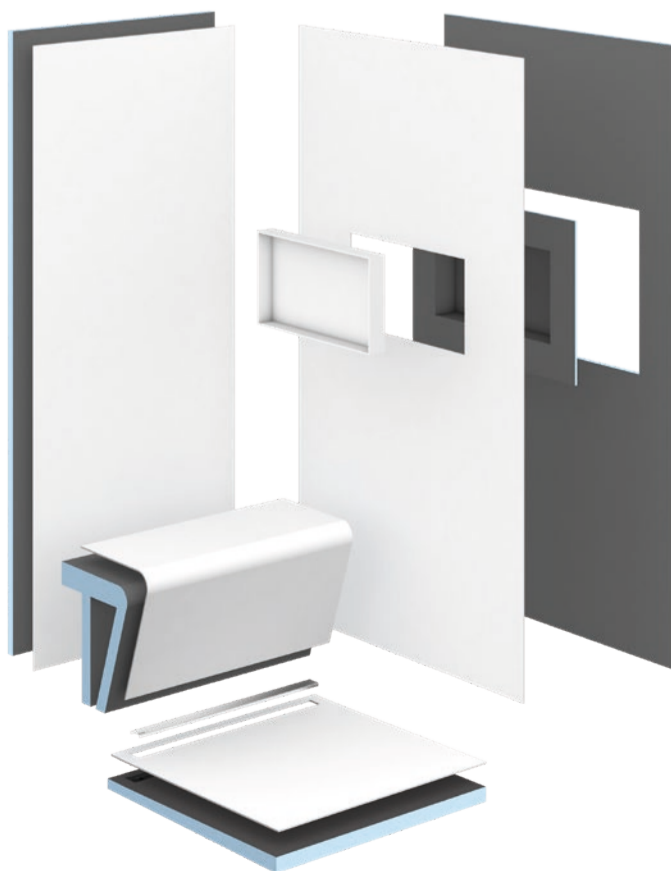

Základem je promyšlená kombinace voděodolných konstrukčních desek a spádovaných podlahových prvků doplněných případně dalšími designovými elementy jako niky či lavice. Jejich funkci a tvaru jsou následně zcela přizpůsobeny finální povrchy řady Top Line. Spojení obojího zaručuje vodotěsnost, dlouhou životnost a čistý design. Další výhodou je **snadná, čistá a rychlá instalace**, díky níž je Vaše nová koupelna hotova dříve, než si dokážete představit.

S řadou wedi Top Line volíte jedinečné spojení funkčnosti a estetiky.

Když na sebe sprcha přitahuje všechny pohledy ...

wedi Top Wall
pro obkládání stěn a dalších ploch

wedi Sanwell Top
s integrovanou LED lištou nebo
bez pro niky wedi Sanwell

Fundo Top pro spádované podlahové prvky
wedi Fundo s bodovou vpustí nebo liniovým žlabem

Fundo Top vložka do bezrámového
krytu liniového žlabu

VOC-Klasifikace

wedi Top Line je velmi nízkoemisní
a zdravotně nezávadná

Plocha beze spár.

wedi Top® Wall. Finální povrchy ve sprše zcela beze spár.

Velkoformátové finální povrchy wedi Top Wall lze použít prakticky na všechny plochy ve Vaší koupelně. Ať už jsou to stěny sprchového koutu, umyvadlový pult nebo třeba opláštění vany – **kreativně se nekladou žádné meze**. Pohrajte si s různými barevnými kombinacemi a vytvořte vlastní designovou oázu.