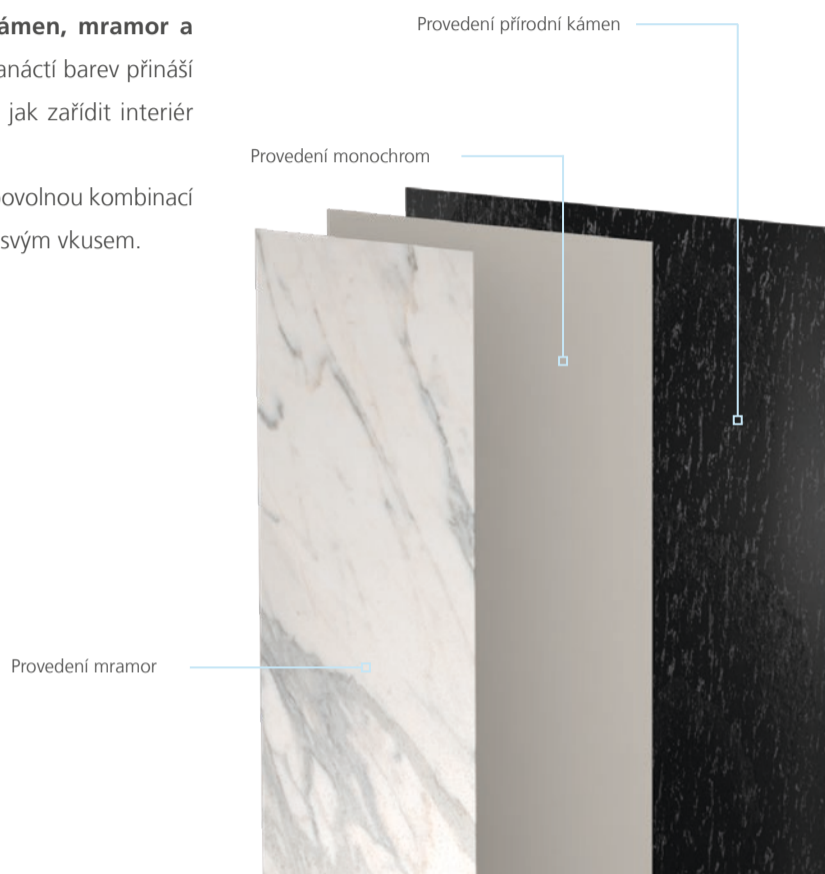

Fundo Top

wedi Top Wall

wedi Sanwell Top
níka s osvětlením
nebo bez

wedi Sanoasa Top

wedi I-Board Top

Různorodost.

Rozvíňte svůj jedinečný styl s wedi Top Line.

Každý vkus je jedinečný a řada wedi Top Line Vám umožní dát této jedinečnosti průchod. Díky třem různým provedením – **přírodní kámen, mramor a jednotónové** – a paletě celkem dvanácti barev přináší **nepřeborné množství možností**, jak zařídit interiér Vaší koupelny.

Vytvořte si své jedinečné prostředí libovolnou kombinací provedení a barev. Nechejte se vést svým vkusem.

Vzhled přírodního kamene

Jednotónový vzhled

Vzhled mramoru

Bezpečnost.

wedi Top Line – garantovaná vodotěsnost díky systému.