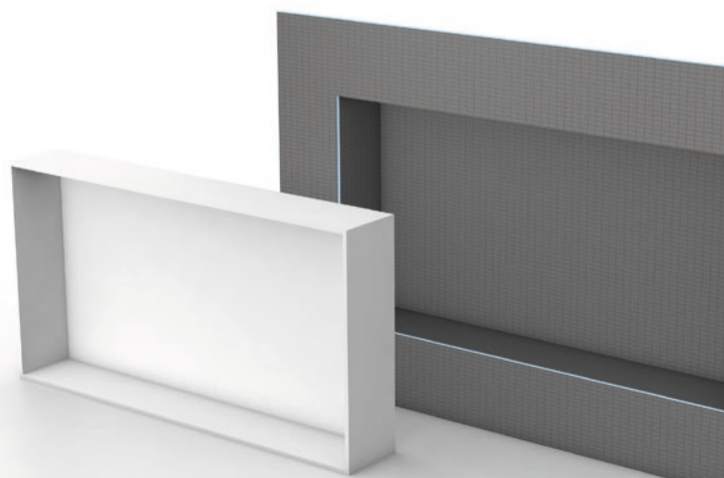

Základem je promyšlená kombinace voděodolných konstrukčních desek a spádovaných podlahových prvků doplněných případně dalšími designovými elementy jako niky či lavice. Jejich funkci a tvaru jsou následně zcela přizpůsobeny finální povrchy řady Top Line. Spojení obojího zaručuje vodotěsnost, dlouhou životnost a čistý design. Další výhodou je **snadná, čistá a rychlá instalace**, díky níž je Vaše nová koupelna hotova dříve, než si dokážete představit.

Plocha beze spár.

wedi Top® Wall. Finální povrchy ve sprše zcela beze spár.

Velkoformátové finální povrchy wedi Top Wall lze použít prakticky na všechny plochy ve Vaší koupelně. Ať už jsou to stěny sprchového koutu, umyvadlový pult nebo třeba opláštění vany – **kreativně se nekladou žádné meze**. Pohrajte si s různými barevnými kombinacemi a vytvořte vlastní designovou oázu.

Dostupné barvy

S integrovanou LED
světelnou lištou nebo bez

Prostor navíc.

wedi Sanwell® Top. Velkorysé odkládací plochy.

V koupelně není odkládacích prostor nikdy nazbyt. Pokud jejich pojetí zároveň přináší **světelný a barevný efekt**, je výsledek dokonalý. Niky wedi Vám toto přání mohou splnit. Ve sprše nabídnou dostatek místa pro šampon či sprchový gel. Decentně zabudované nad koupací vanou poskytnou prostor pro Vaše dekorace. Kde potřebujete mít pohodlné odkládací plochy? Zvolte si jednoduše formát Vaší niky a kombinujte s vhodným rozměrem a vybraným barevným provedením v podobě finálního povrchu Top.

Dostupné barvy

Komfortní zóna.

wedi Sanoasa® Top. Lavice pro dokonalý relax při sprchování.

Jednoduše se posadit, nechat po sobě stékat proud vody a relaxovat. Jedinečná kombinace pohodlné sprchové lavice Sanoasa a na ni přesně padnoucího **finálního povrchu Top ve Vámi zvolené barvě Vám pomůže zařídit svou vlastní koupelnovou komfortní zónu.** Jen počítejte s tím, že ji nebudete chtít jen tak opustit.