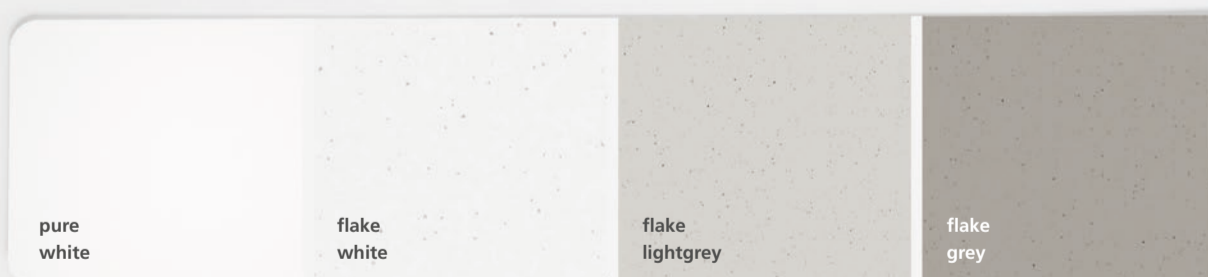

Fundo Top

wedi Top Wall

wedi Sanwell Top
níka s osvětlením
nebo bez

wedi Sanoasa Top

wedi I-Board Top

Různorodost.

Rozvíňte svůj jedinečný styl s wedi Top Line.

Každý vkus je jedinečný a řada wedi Top Line Vám umožní dát této jedinečnosti průchod. Díky třem různým provedením – **přírodní kámen, mramor a jednotónové** – a paletě celkem dvanácti barev přináší **nepřeborné množství možností**, jak zařídit interiér Vaší koupelny.

Vytvořte si své jedinečné prostředí libovolnou kombinací provedení a barev. Nechejte se vést svým vkusem.

Vzhled přírodního kamene

Jednotónový vzhled

Vzhled mramoru

Bezpečnost.

wedi Top Line – garantovaná vodotěsnost díky systému.